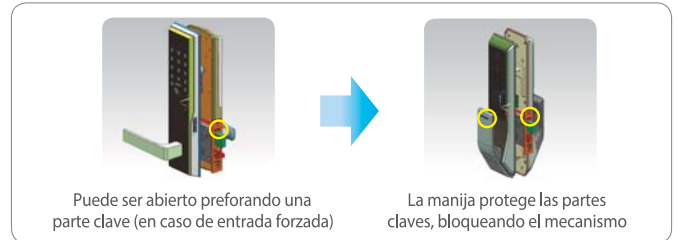

Disponible en Empuje-Tire o Tire-Empuje

Dependiendo la dirección de apertura de la puerta instalada, el usuario puede elegir entre los modelos de empuje-tire o tire-empuje.

Cierre seguro

Variedad de opciones para un lograr un acceso sencillo

Huella Digital (Solo P718)

Código Personal

RF Card

Key Tag

Llave Mecánica

Diseño seguro y robusto

La manija integrada a la estructura de la cerradura brinda gran resistencia a las entradas forzadas

Diseño y tecnología

14 patentes pendientes (push-pull)

3 patentes internacionales

Pestillo de doble sentido para aperturas mas suaves

Certificado para 300,000 ciclos

Diseño superior reconocido con 3 grandes premios al diseño