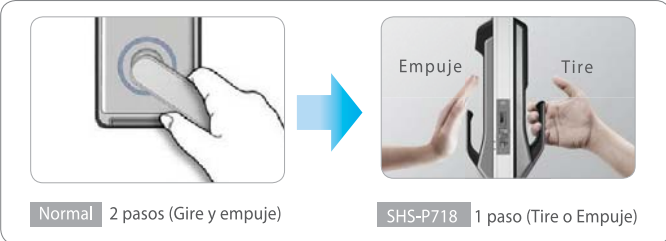

Door Lock's

PUSH PULL

Push Pull's

SAMSUNG

Apertura sencilla

Apertura en un solo movimiento

Un nuevo concepto de diseño de tire y empuje facilita el uso diario. Un solo movimiento para abrir la puerta (Empuje desde afuera y tire desde el interior de la casa)

Disponible en Empuje-Tire o Tire-Empuje

Dependiendo la dirección de apertura de la puerta instalada, el usuario puede elegir entre los modelos de empuje-tire o tire-empuje.

Cierre seguro

Variedad de opciones para un lograr un acceso sencillo

Huella Digital (Solo P718)

Código Personal

RF Card

Key Tag

Llave Mecánica

Diseño seguro y robusto

La manija integrada a la estructura de la cerradura brinda gran resistencia a las entradas forzadas

Diseño y tecnología