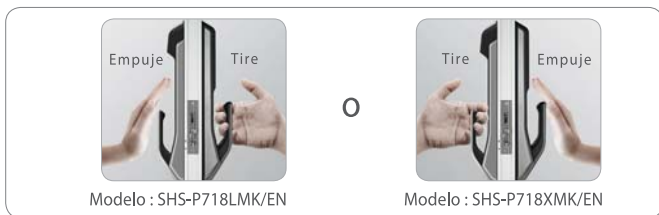

Door Lock's

PUSH PULL

Push Pull's

SAMSUNG

Apertura sencilla

Apertura en un solo movimiento

Un nuevo concepto de diseño de tire y empuje facilita el uso diario. Un solo movimiento para abrir la puerta (Empuje desde afuera y tire desde el interior de la casa)

Disponible en Empuje-Tire o Tire-Empuje

Dependiendo la dirección de apertura de la puerta instalada, el usuario puede elegir entre los modelos de empuje-tire o tire-empuje.

Cierre seguro

Variedad de opciones para un lograr un acceso sencillo

Huella Digital (Solo P718)

Código Personal

RF Card

Key Tag

Llave Mecánica

Diseño seguro y robusto

La manija integrada a la estructura de la cerradura brinda gran resistencia a las entradas forzadas

Diseño y tecnología