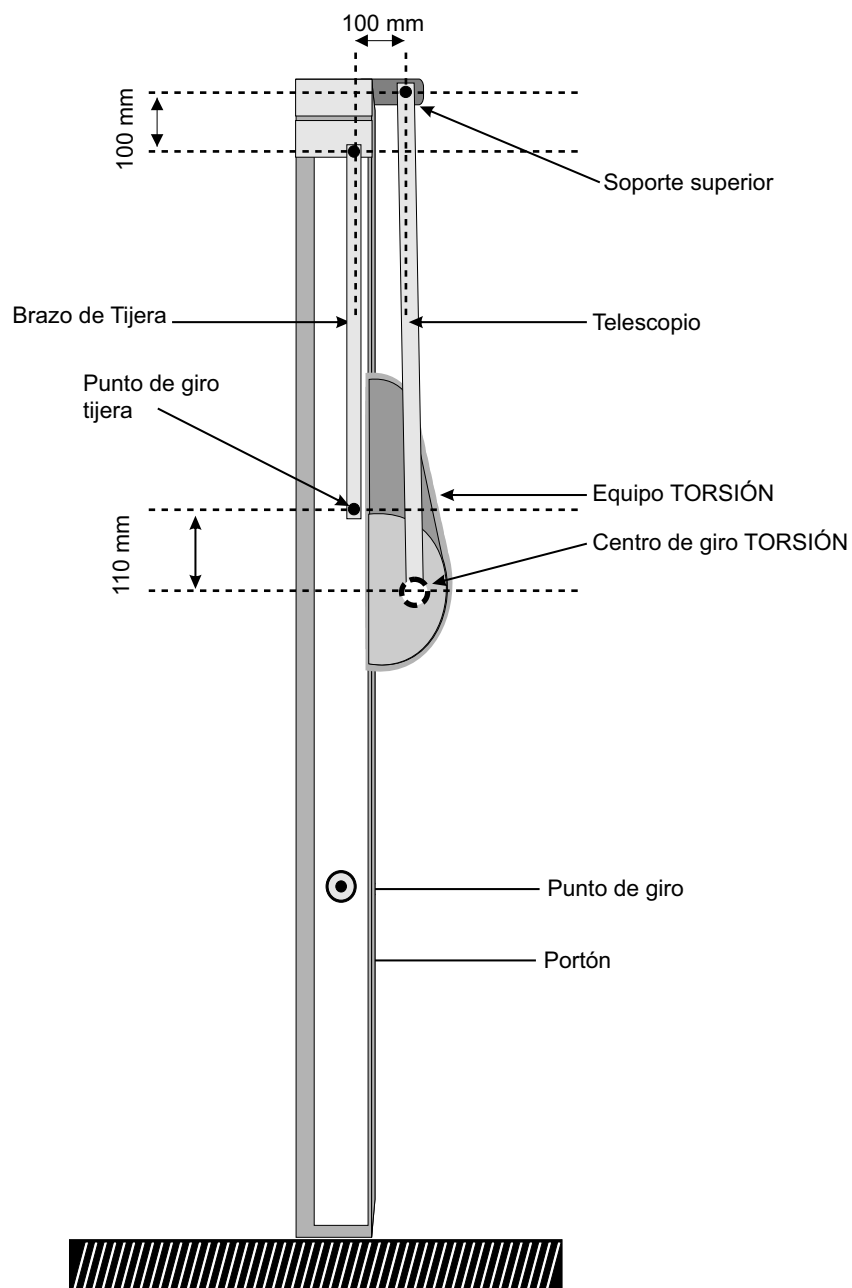

Pivotantes

Codigo. E03033001 - KIT PIVO ALUMINIO 0,75MTS (DUPLA)

Codigo. E03033004 - KIT PIVO ALUMINIO 1,50MTS (DUPLA)

Codigo. E03013001 - KIT PIVO UNIQUE 0,75MTS
- KIT PIVO PISTON DIDITAL DOBLE

Codigo. F00320 - PIVOTANTE DE HIERRO STANDARD DERECHA

Codigo. F00321 - PIVOTANTE DE HIERRO STANDARD IZQUIERDA

Codigo. F00322 - PIVOTANTE DE HIERRO SUPER DERECHA

Codigo. F00323 - PIVOTANTE DE HIERRO SUPER IZQUIERDA

Codigo. F01593 - PIVOTANTE INDUSTRIAL DE HIERRO

Codigo. E07043001 - KIT PIVO LIGER UNIVERSAL

INSTALACIÓN DE TORSIÓN

Codigo. E05013003 - KIT BV TORSION (TOP) C/ ACCIONADOR - (NUEVA)
Codigo. F01037 - ACCIONADOR TORSION

INSTALACIÓN CORREDIZO AEREO

Codigo.	KIT BH / DF/ BVR6 ACC FUSION 2,50 MTS
Codigo.	KIT BH / DF/ BVR6 ACC FUSION 3,00 MTS
Codigo.	KIT BH / DF/ BVR6 ACC FUSION 3,50 MTS
Codigo.	KIT BH / DF/ BVR6 ACC FUSION 4,00 MTS

INSTALACIÓN CORREDIZO CURVO