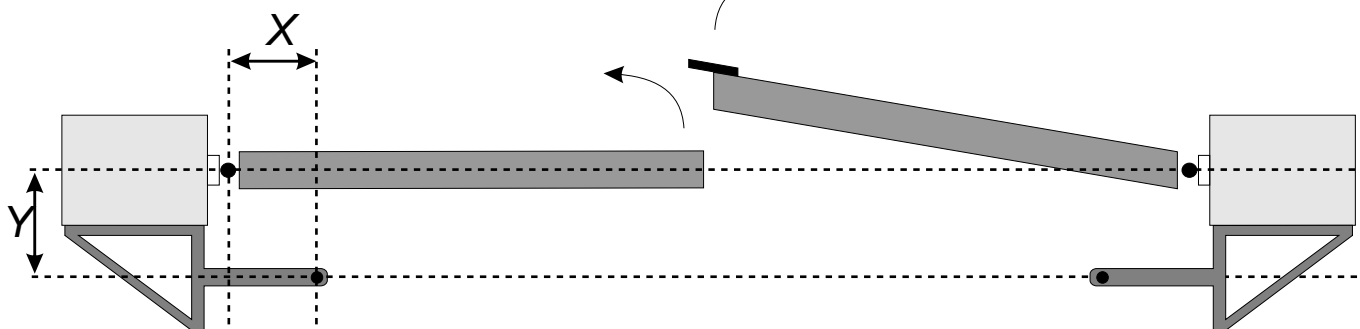

Codigo.
KIT BV PENTA CONDOMINIO
ANALOGICA (TOP) ACC STD
1,50MTS

Codigo. E01293007
KIT BV PENTA CONDOMINIO
SP HIBRIDA (TOP) 1,50MTS
(ACCION. PESADO)

Codigo. E01345007
KIT BV LEVANTE JET FLEX
HIBRIDA 1,50MT - S/PINAR

Codigo. E01365008
KIT BV PENTA CONDOMINIO
JET FLEX HIBRIDA 1,50MTS -
S/PINAR(ACCION. PESADO)

INSTALACIÓN DE PIVOTANTE

Apertura Interna

Apertura Externa

Tabla de medidas

Modelo	Largo del riel	X	Y	L	A
MINI	50	10	10	13	9.5
STD	75	13	15	13	12
SUPER	150	16	18	13	12
INDUSTRIAL	-----	25	25	---	---

Pivotantes

Codigo. E03033001 - KIT PIVO ALUMINIO 0,75MTS (DUPLA)

Codigo. E03033004 - KIT PIVO ALUMINIO 1,50MTS (DUPLA)

Codigo. E03013001 - KIT PIVO UNIQUE 0,75MTS
- KIT PIVO PISTON DIDITAL DOBLE

Codigo. F00320 - PIVOTANTE DE HIERRO STANDARD DERECHA