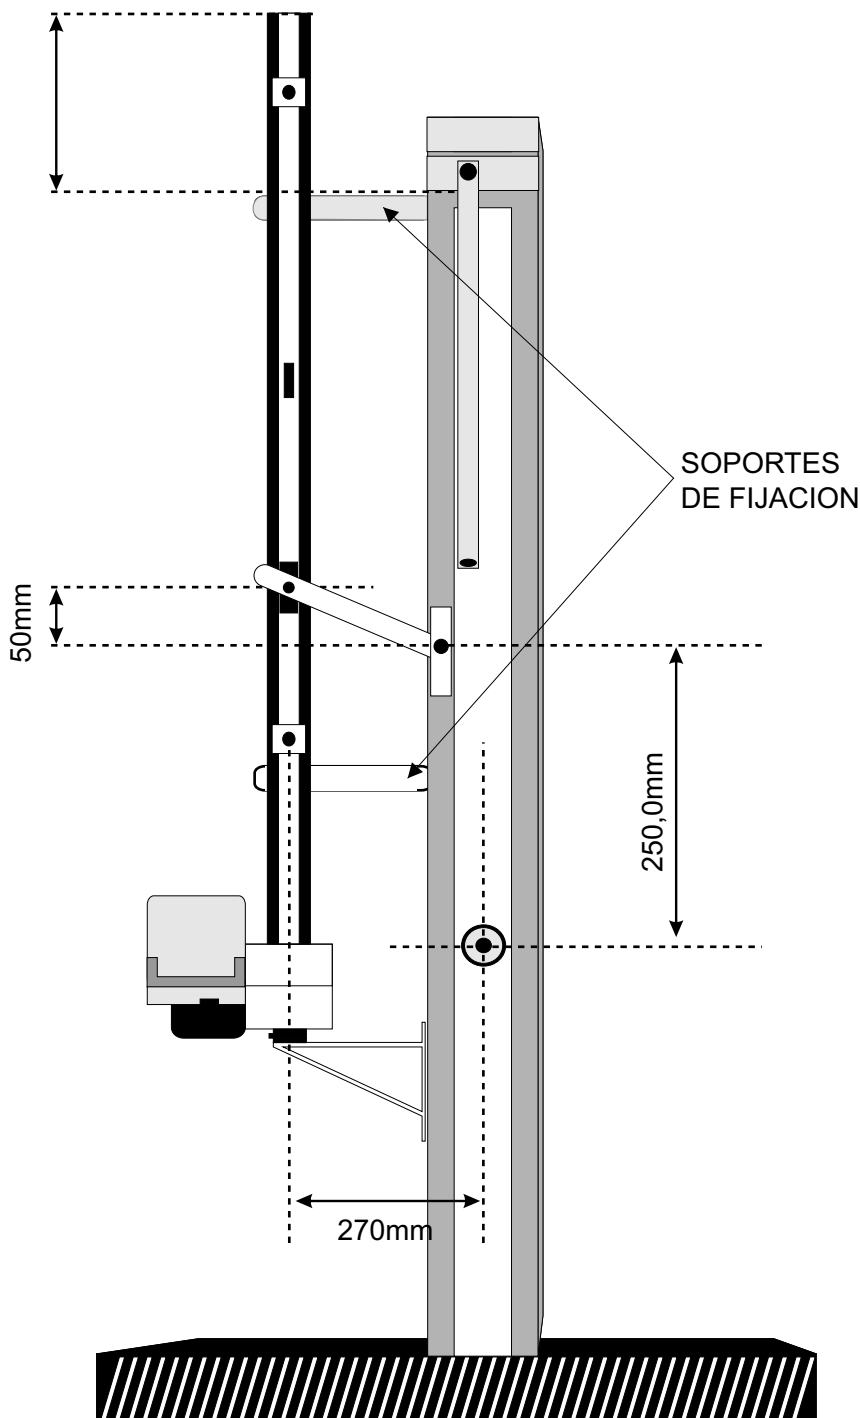

INSTALACION DE BV VERTICAL

Levadizos contrapesados

Codigo. E01023012
KIT BV LEVANTE DIGITAL
(FACILITY) 1,50MTS S/ PINAR

Codigo. E01033017
KIT BV POTENZA ANALOGICA
(TOP) 1,50MTS S/PINAR

Codigo. E01033014
KIT BV POTENZA ANALOGICA
(TOP) CURSO 1,75MTS

Codigo.
KIT BV PENTA CONDOMINIO
ANALOGICA (TOP) ACC STD
1,50MTS

Codigo. E01293007
KIT BV PENTA CONDOMINIO
SP HIBRIDA (TOP) 1,50MTS
(ACCION. PESADO)

Codigo. E01345007
KIT BV LEVANTE JET FLEX
HIBRIDA 1,50MT - S/PINAR

Codigo. E01365008
KIT BV PENTA CONDOMINIO
JET FLEX HIBRIDA 1,50MTS -
S/PINAR(ACCION. PESADO)

INSTALACIÓN DE PIVOTANTE

Apertura Interna

Apertura Externa

Tabla de medidas

Modelo	Largo del riel	X	Y	L	A
MINI	50	10	10	13	9.5
STD	75	13	15	13	12
SUPER	150	16	18	13	12
INDUSTRIAL	-----	25	25	---	---

Pivotantes

Codigo. E03033001 - KIT PIVO ALUMINIO 0,75MTS (DUPLA)

Codigo. E03033004 - KIT PIVO ALUMINIO 1,50MTS (DUPLA)

Codigo. E03013001 - KIT PIVO UNIQUE 0,75MTS
- KIT PIVO PISTON DIDITAL DOBLE

Codigo. F00320 - PIVOTANTE DE HIERRO STANDARD DERECHA