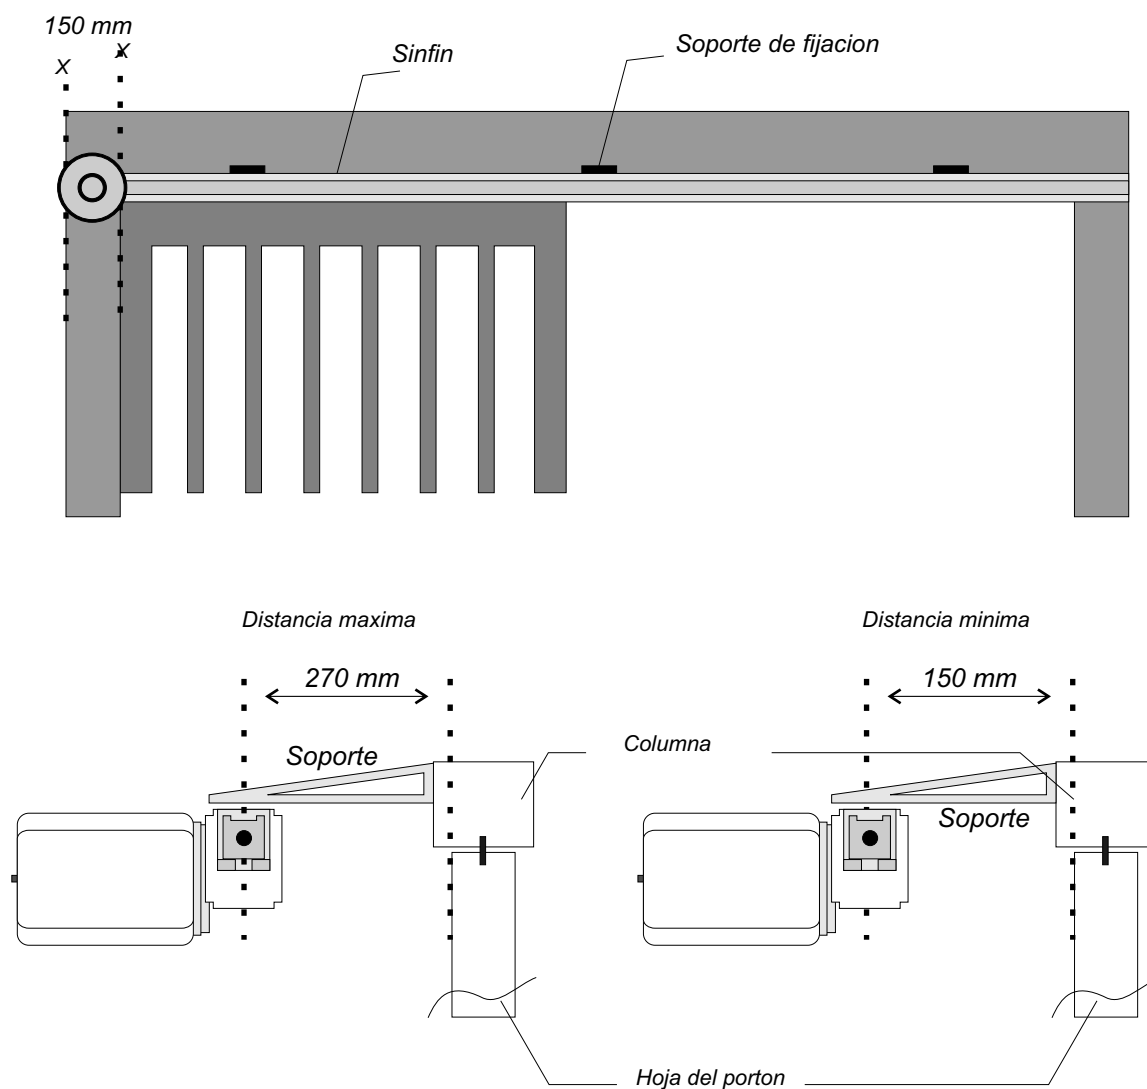

Codigo. F00321 - PIVOTANTE DE HIERRO STANDARD IZQUIERDA

Codigo. F00322 - PIVOTANTE DE HIERRO SUPER DERECHA

Codigo. F00323 - PIVOTANTE DE HIERRO SUPER IZQUIERDA

Codigo. F01593 - PIVOTANTE INDUSTRIAL DE HIERRO

Codigo. E07043001 - KIT PIVO LIGER UNIVERSAL

INSTALACIÓN DE TORSIÓN

Codigo. E05013003 - KIT BV TORSION (TOP) C/ ACCIONADOR - (NUEVA)
Codigo. F01037 - ACCIONADOR TORSION

INSTALACIÓN CORREDIZO AEREO

Codigo.	KIT BH / DF/ BVR6 ACC FUSION 2,50 MTS
Codigo.	KIT BH / DF/ BVR6 ACC FUSION 3,00 MTS
Codigo.	KIT BH / DF/ BVR6 ACC FUSION 3,50 MTS
Codigo.	KIT BH / DF/ BVR6 ACC FUSION 4,00 MTS

INSTALACIÓN CORREDIZO CURVO