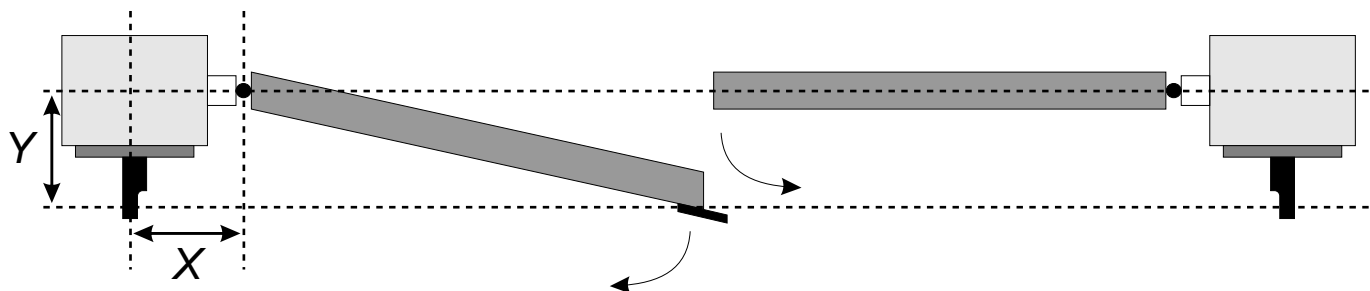

INSTALACION DE BV VERTICAL

Levadizos contrapesados

Codigo. E01023012
KIT BV LEVANTE DIGITAL
(FACILITY) 1,50MTS S/ PINAR

Codigo. E01033017
KIT BV POTENZA ANALOGICA
(TOP) 1,50MTS S/PINAR

Codigo. E01033014
KIT BV POTENZA ANALOGICA
(TOP) CURSO 1,75MTS

Codigo.
KIT BV PENTA CONDOMINIO
ANALOGICA (TOP) ACC STD
1,50MTS

Codigo. E01293007
KIT BV PENTA CONDOMINIO
SP HIBRIDA (TOP) 1,50MTS
(ACCION. PESADO)

Codigo. E01345007
KIT BV LEVANTE JET FLEX
HIBRIDA 1,50MT - S/PINAR

Codigo. E01365008
KIT BV PENTA CONDOMINIO
JET FLEX HIBRIDA 1,50MTS -
S/PINAR(ACCION. PESADO)

INSTALACIÓN DE PIVOTANTE

Apertura Interna

Apertura Externa

Tabla de medidas

Modelo	Largo del riel	X	Y	L	A
MINI	50	10	10	13	9.5
STD	75	13	15	13	12
SUPER	150	16	18	13	12
INDUSTRIAL	-----	25	25	---	---

Pivotantes

Codigo. E03033001 - KIT PIVO ALUMINIO 0,75MTS (DUPLA)

Codigo. E03033004 - KIT PIVO ALUMINIO 1,50MTS (DUPLA)

Codigo. E03013001 - KIT PIVO UNIQUE 0,75MTS
- KIT PIVO PISTON DIDITAL DOBLE

Codigo. F00320 - PIVOTANTE DE HIERRO STANDARD DERECHA