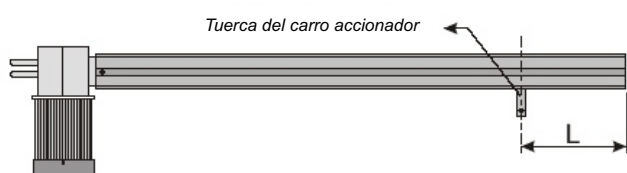

INSTALACION DE BV VERTICAL

Levadizos contrapesados

Codigo. E01023012
KIT BV LEVANTE DIGITAL
(FACILITY) 1,50MTS S/ PINAR

Codigo. E01033017
KIT BV POTENZA ANALOGICA
(TOP) 1,50MTS S/PINAR

Codigo. E01033014
KIT BV POTENZA ANALOGICA
(TOP) CURSO 1,75MTS

Codigo.
KIT BV PENTA CONDOMINIO
ANALOGICA (TOP) ACC STD
1,50MTS

Codigo. E01293007
KIT BV PENTA CONDOMINIO
SP HIBRIDA (TOP) 1,50MTS
(ACCION. PESADO)

Codigo. E01345007
KIT BV LEVANTE JET FLEX
HIBRIDA 1,50MT - S/PINAR

Codigo. E01365008
KIT BV PENTA CONDOMINIO
JET FLEX HIBRIDA 1,50MTS -
S/PINAR(ACCION. PESADO)

INSTALACIÓN DE PIVOTANTE

Apertura Interna

Apertura Externa

Tabla de medidas

Modelo	Largo del riel	X	Y	L	A
MINI	50	10	10	13	9.5
STD	75	13	15	13	12
SUPER	150	16	18	13	12
INDUSTRIAL	-----	25	25	---	---

Pivotantes

Codigo. E03033001 - KIT PIVO ALUMINIO 0,75MTS (DUPLA)

Codigo. E03033004 - KIT PIVO ALUMINIO 1,50MTS (DUPLA)

Codigo. E03013001 - KIT PIVO UNIQUE 0,75MTS
- KIT PIVO PISTON DIDITAL DOBLE

Codigo. F00320 - PIVOTANTE DE HIERRO STANDARD DERECHA